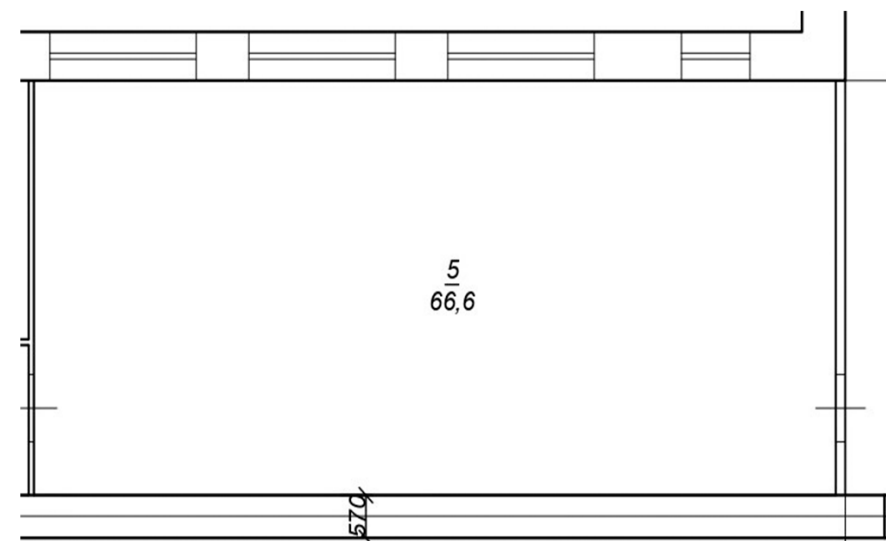

ДИЗАЙН-ПРОЕКТ МАСТЕРСКОЙ

Мастерская “Спасательные работы” (кабинет №207)