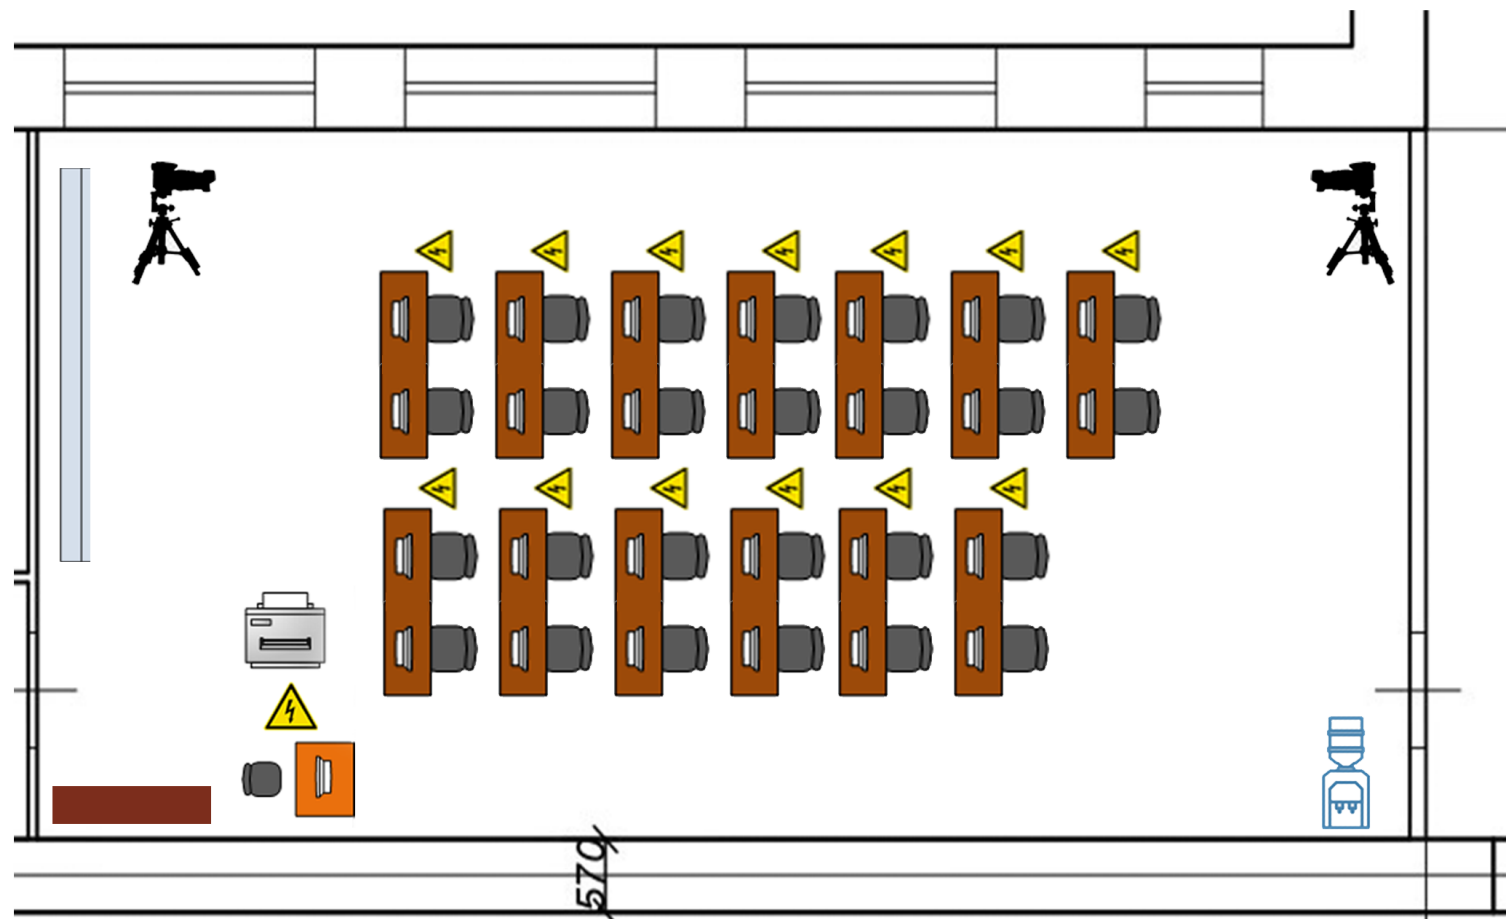

ДИЗАЙН-ПРОЕКТ МАСТЕРСКОЙ

Мастерская “Спасательные работы” (зал для практических занятий)

ДИЗАЙН-ПРОЕКТ МАСТЕРСКОЙ

Мастерская “Спасательные работы” (кабинет №207)

ДИЗАЙН-ПРОЕКТ МАСТЕРСКОЙ

Мастерская “Спасательные работы” (кабинет №207)

Условные обозначения

- Стол
- Стул
- Компьютер
- Принтер
- Интерактивная доска
- Куллер
- Видеокамера
- Шкаф
- Розетка

ДИЗАЙН-ПРОЕКТ МАСТЕРСКОЙ

Мастерская “Физическая культура, спорт и фитнес” (зал для практических занятий)