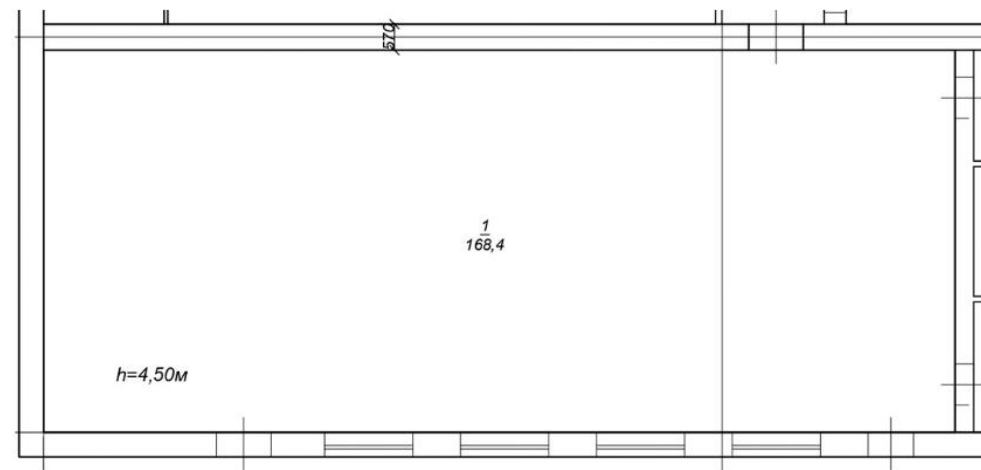

Дизайн-проект мастерской «Физическая культура, спорт и фитнес» (зал для практических занятий)

Дизайн-проект мастерской «Физическая культура, спорт и фитнес» (учебный кабинет № 206)

СИСТЕМА ФИРМЕННЫХ ЦВЕТОВ И ЛОГОТИПЫ НАПРАВЛЕНИЙ

RGB	38/52/121
PANTONE	3591 CP
CMYK	69/57/0/53
HEX	#2E3479

RGB	149/108/255
PANTONE	2101 U
CMYK	42/58/0/0
HEX	#956cff

СОЦИАЛЬНАЯ
СФЕРА

**Спасательные
работы**

**Физическая
культура, спорт
и фитнес**

ТАБЛИЧКИ И НАВИГАЦИЯ

ДИЗАЙН-ПРОЕКТ МАСТЕРСКОЙ

Мастерская “Спасательные работы” (зал для практических занятий)

ДИЗАЙН-ПРОЕКТ МАСТЕРСКОЙ

Мастерская “Спасательные работы” (кабинет №207)

ДИЗАЙН-ПРОЕКТ МАСТЕРСКОЙ

Мастерская “Спасательные работы” (кабинет №207)